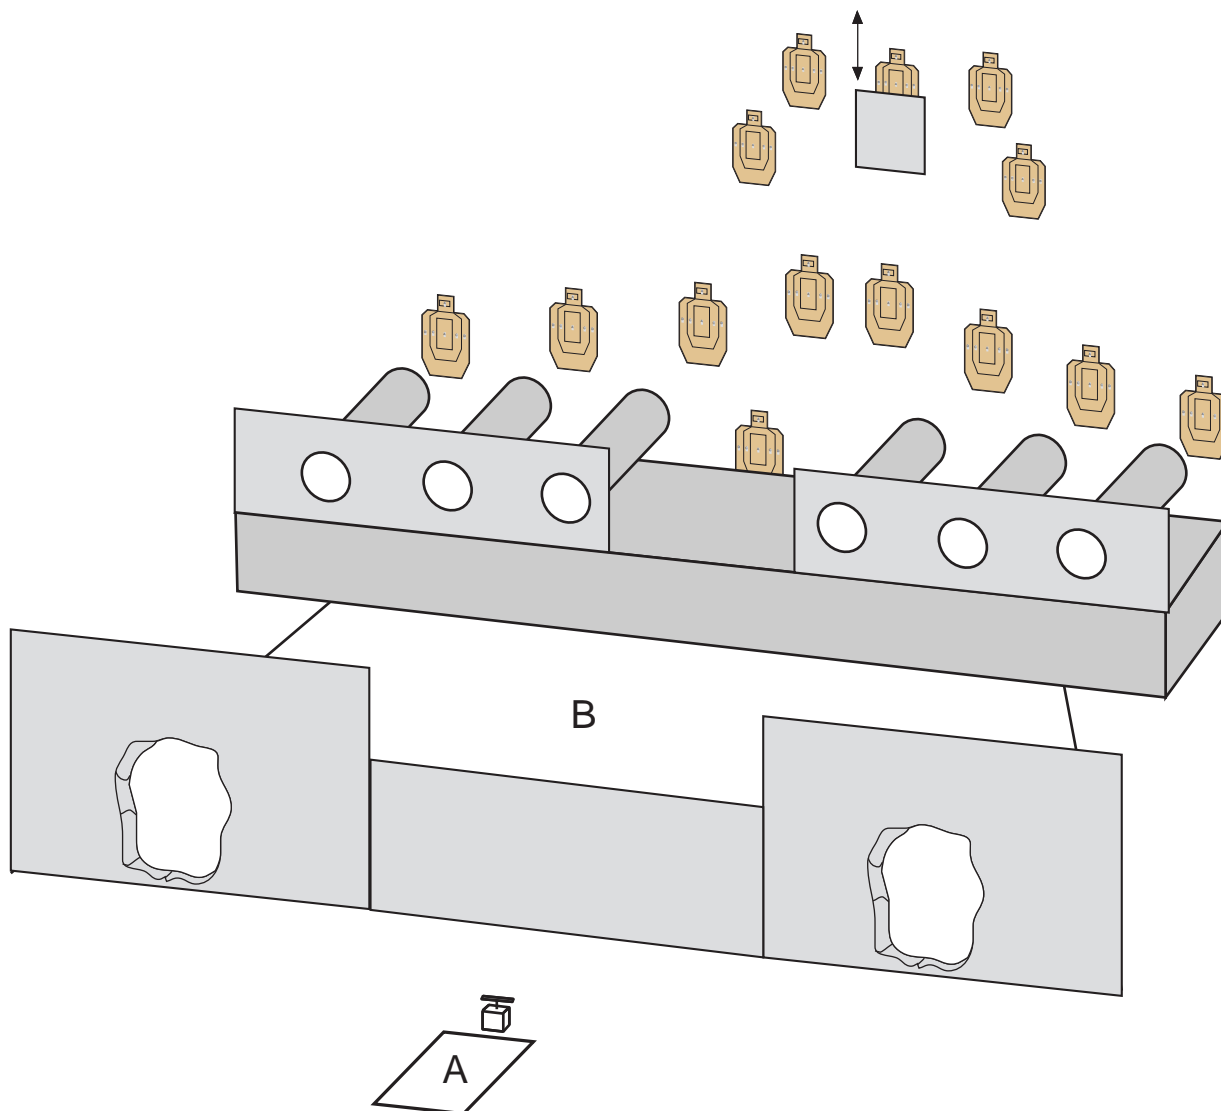

RASTI 11

“RAUNIOT”

KIVÄÄRIRASTI.

VIHOLLINEN LYMYILEE OSITTAIN LUHISTUNEESSA KELLARIKERROKSESSA ILMASTOINTIKANAVIEN SEASSA .
RÄJÄYTÄT ITSELLESI KULKUAUKON.

- RASTI ON PITKÄRASTI.
- PISTELASKUTAPA ON RAJOITTAMATON.
- OSUDELLE ON 14 KPL PAHVITAU LUJA.
- MINIMILAUKAUSMÄÄRÄ ON 28.
- MAX PISTEMÄÄRÄ ON 140.
- AMPUMAETÄISYYS ON 3 - 15 m.
- KÄSITTELYSEKTORIT ON SIVUILLA MERKITYY KELTAISIN MERKEIN, YLÖSPÄIN KÄSITTELYSEKTORI ON 90 ASTETTA. AMPUMASEKTORI ON MERKITYY PUNAISIN MERKEIN.
- AJANOTTO ALKAA TIMERIN MERKKIÄÄNESTÄ JA PÄÄTTYY VIIMEISEEN LAUKAUKSEEN.
- LÄHTÖASENTO ON ALUEELLA "A" KÄDET RÄJÄYTTIMELLÄ, KIVÄÄRI MAASSA LADATTUNA JA VARMISTETTUNA.
- KAIKKI LAUKAUKSET ON AMMUTTAVA RAJATULTA ALUEELTA "B".
- RÄJÄYTIN AVAA KULKUAUKOT JA KÄYNNISTÄÄ KURKKAAVAN TAULUN.
- KAIKKI RAKENTEET OVAT LÄPÄISEMÄTTÖMIÄ.
- RANGAISTUKSET VOIMASSA OLEVAN SÄÄNTÖKIRJAN MUKAISESTI.