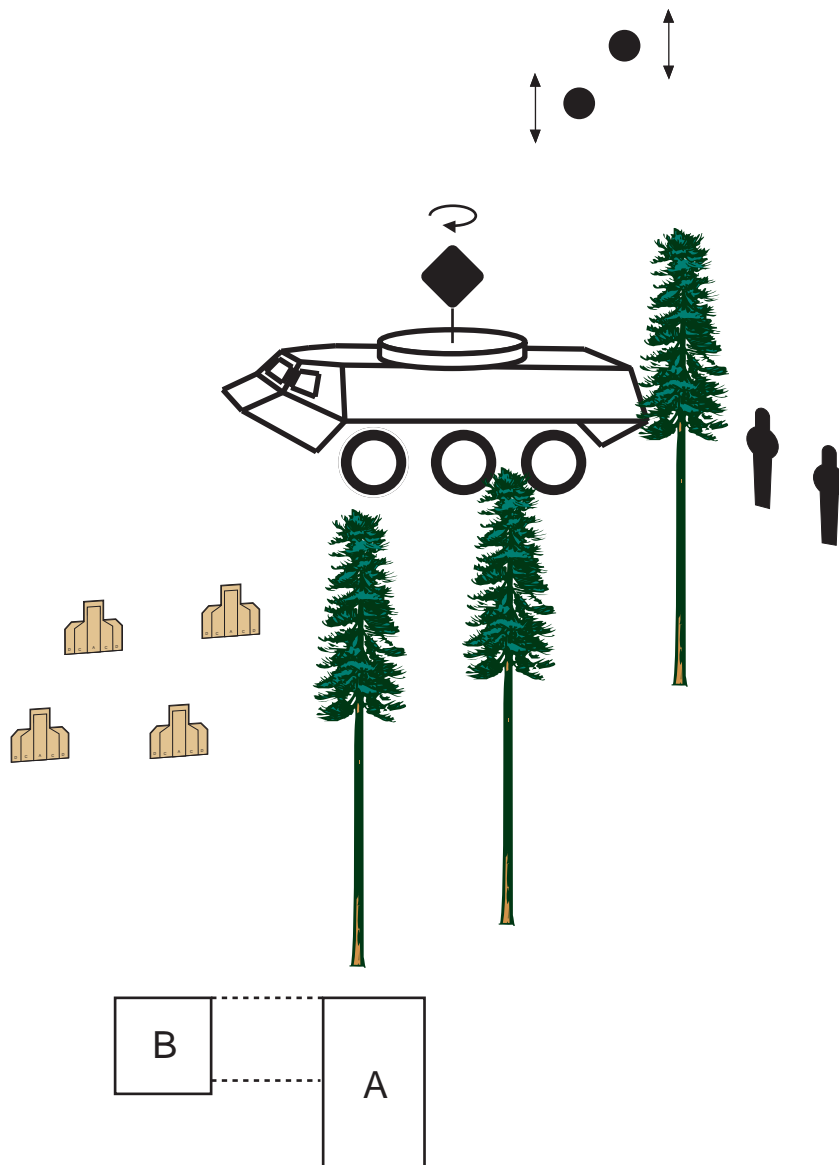

RASTI 13

"LIIKKUVA TIEDUSTELUASEMA"

HAULIKKO- JA PISTOOLIRASTI.

OLET ASEMISSA ODOTTAMASSA VIHOLLISEN LIIKKUVAN TIEDUSTELUASEMAN LÄHESTYMISTÄ AMPUMAE-
TÄISYYDELLE. AMMUT MYÖS AJONEUVON RENKAAT JA ANTENNIN RIKKI. TARKISTAESSASI TILANNETTA
HUOMAAT VIHOLLISEN PÄÄSSEEN YLLÄTTÄVÄN LÄHELLE, JOLLOIN TURVAUDUT KAATUNEEN
TAISTELIJATOVERISI ASEeseen (PISTOOLI).

- RASTI ON PITKÄRASTI.
- PISTELASKUTAPA ON RAJOITTAMATON.
- OSUUDELLA ON 4 KPL OSITETTUJA PAHVITAULUJA, 3 KPL PLEITTEJÄ, 2 KPL SAVIKIEKKOJA, 1 KPL MUOVILEVYJÄ JA 2 KPL POPPEREITA.
- MINIMILAUKAUSMÄÄRÄ ON 16 (8+8).
- KIEKOT OVAT 10 PISTEEN ARVOISIA KATOAVIA TAULUJA.
- MAX PISTEMÄÄRÄ ON 90.
- AMPUMAEÄTÄISYYS ON 5-20 m.
- KÄSITTELYSEKTORIT ON SIVUILLA MERKITY Keltaisin MERKEIN, YLÖSPÄIN KÄSITTELYSEKTORI ON 90 ASTETTA. AMPUMASEKTORI ON MERKITY PUNAISIN MERKEIN.
- AJANOTTO ALKAA TIMERIN MERKKIÄÄNESTÄ JA PÄÄTTY YVIIMEISEEN LAUKAUKSEEN.
- LÄHTÖASENTO ON ALUEELLA "A" MAKUULLA, HAULIKKO KÄSISÄ LADATTUNA JA VARMISETTUNA. PISTOOLI ODOTTAMASSA KAVERIN KOTELOSSA PAIKALLA "B" LIPAS PAIKOILLAAN, PATRUUNAPESÄ TYHJÄNÄ.
- POPPERIT LAUKAISEVAT ERIKOISHEITTEET (KIEKOT) JA KÄYNNISTÄVÄT PYÖRIVÄN ANTENNIN.
- KAIKKI LAUKAUKSET ON AMMUTTAVA ALUEILTA "A" JA "B". MAX HAULIKOKO ON 3,2 mm.
- METALLITAULUJA, KIEKKOJA JA MUOVILEVYÄ EI VOI AMPUA PISTOOLILLA. PAHVITAULUJA EI VOI AMPUA HAULIKOLLA. HAULIKKO JÄTETÄÄN MÄÄRÄTYLLE PAIKALLE "A" VARMISETTUNA.
- KAIKKI RAKENTEET OVAT LÄPÄISEMÄTTÖMIÄ.
- RANGAISTUKSET VOIMASSA OLEVAN SÄÄNTÖKIRJAN MUKAISESTI.