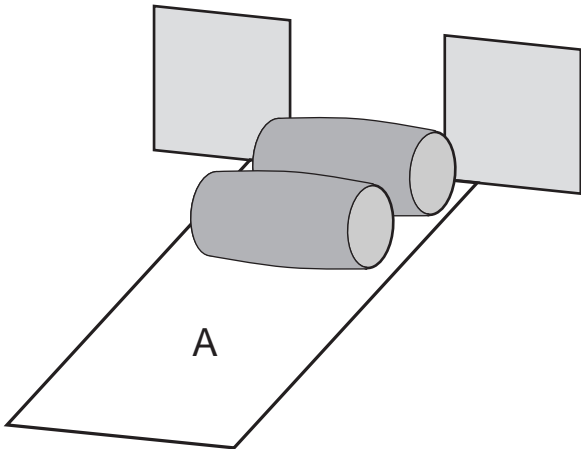

RASTI 2

"KAUKAA"

TA-KIVÄÄRIRASTI. AMPUJAN VALINNAN MUKAAN KIVÄÄRI TAI/JA TA-KIVÄÄRI.

VIHOLLINEN PIILESKELEE ESTEEN TAKANA, VALMIINA AMPUMAAN RAKETTEJA ASEMIISI. YRITÄT TUHOTA MYÖS RAKETIT.

- RASTI ON PITKÄRASTI.
- PISTELASKUTAPA ON RAJOITTAMATON.
- OSUUDELLA ON 6 KPL PAHVITAU LUJA JA 4 KPL PLEITTEJÄ.
- MINIMILAUKAUSMÄÄRÄ ON 16.
- PLEITIT OVAT 10 PISTEEN ARVOISIA.
- MAX PISTEMÄÄRÄ ON 100.
- AMPUMAETÄISYYS ON 300 m.
- KÄSITTELYSEKTORIT ON SIVUILLA MERKITY KELTSIN MERKEIN, YLÖSPÄIN KÄSITTELYSEKTORI ON 90 ASTETTA. AMPUMASEKTORI ON MERKITY PUNAININ MERKEIN.
- AJANOTTO ALKAA TIMERIN MERKKIÄNESTÄ JA PÄÄTTY VIIMEISEEN LAUKAUKSEEN.
- LÄHTÖASENTO ON ALUEELLA "A" NORMAALISTI SEISTEN, ASE KÄSISSÄ LADATTUNA JA VARMISETTUNA.
- 6 PAHVITAU LUJA ON LÄPÄISEVÄN ESTEEN TAKANA, KAIKKI MUUT RAKENTEET OVAT LÄPÄISEMÄTTÖMIÄ.
- KAIKKI AMPUMINEN ON SUORITETTAVA ALUEELTA "A".
- VAIN ASEeseen KIINNITETTYJEN TUKIJALKOJEN KÄYTTÖ ON SALLITTU.
- RANGAISTUKSET VOIMASSA OLEVAN SÄÄNTÖKIRJAN MUKAISESTI.