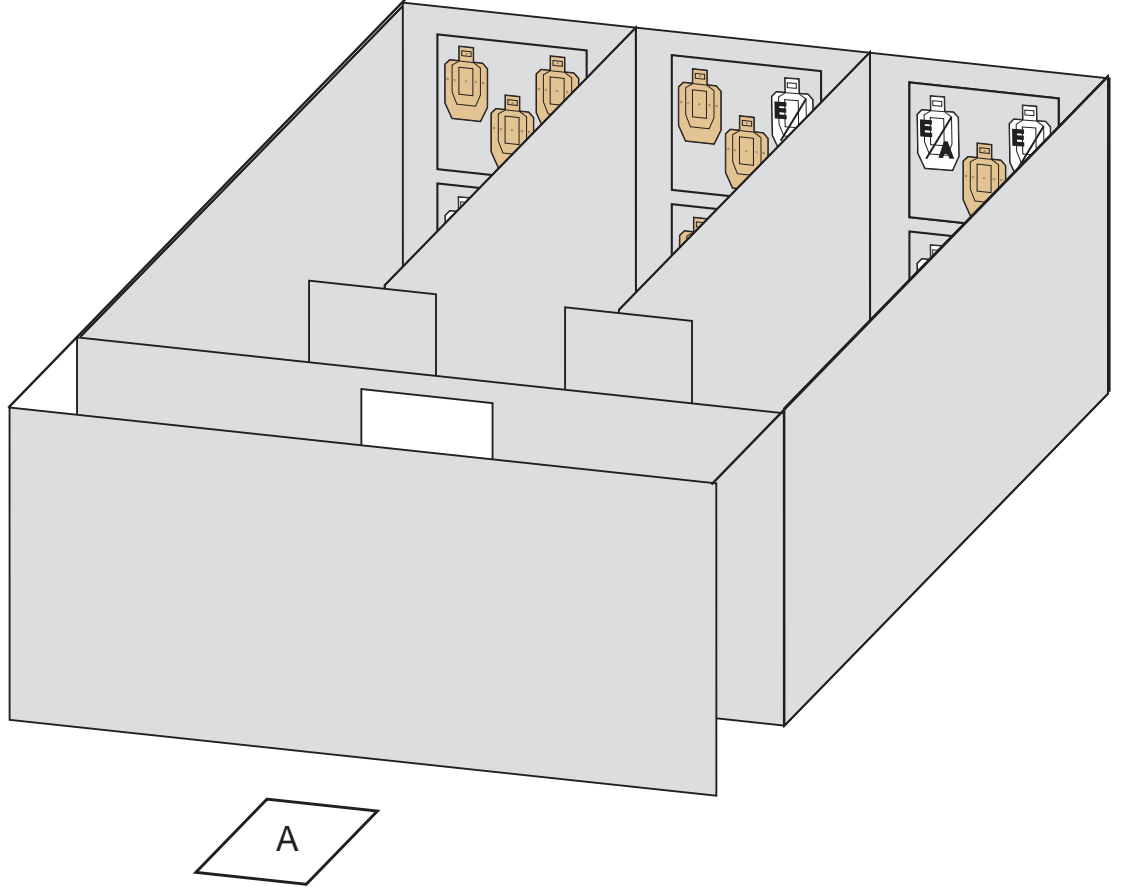

RASTI 4

"PIMEÄSSÄ"

PISTOOLIRASTI.

VIHOLLINEN ON PIILOUTUNUT PANTTIVANKIEN KANSSA PIMEÄÄN KELLARIIN.

RASTIIN EI SAA TUTUSTUA ETUKÄTEEN. JOIDENKIN TAULURYHMIEN PAIKKOJA VAIHDETAAN JOKAISEN AMPUJAN JÄLKEEN. JÄRJESTÄJÄ VARAA KILPAILIJOIDEN KÄYTTÖÖN KÄSIVALAISIMEN. OMAN VALAISULAITTEEN KÄYTTÖ KIELLETTY.

- RASTI ON PITKÄRASTI.
- PISTELASKUTAPA ON RAJOITTAMATON.
- OSUUDELLA ON 10 KPL PAHVITAUJUJA JA 8 KPL EA-TAUJUJA.
- MINIMILAUKAUSMÄÄRÄ ON 20.
- MAX PISTEMÄÄRÄ ON 100.
- AMPUMAETÄISYYS ON 4 m.
- KÄSITTELYSEKTORIT ON SIVUILLA MERKITY KELTAISIN MERKEIN, YLÖSPÄIN KÄSITTELYSEKTORI ON 90 ASTETTA. AMPUMASEKTORI ON MERKITY PUNAISIN MERKEIN.
- AJANOTTO ALKAA TIMERIN MERKKIÄNÄSTÄ JA PÄÄTTY VIIMEISEEN LAUKAUKSEEN.
- LÄHTÖASENTO ON ALUEELLA "A" NORMAALIŠTI SEISTEN, ASE KOTELOSSA LADATTUNA JA VARMISTETTUNA.
- VALAISUN SAA KYTKEÄ PÄÄLLE VASTA LÄHTÖMERKIN JÄLKEEN.
- KAIKKI RAKENTEET OVAT LÄPÄISEMÄTTÖMIÄ.
- RANGAISTUKSET VOIMASSA OLEVAN SÄÄNTÖKIRJAN MUKAISESTI.