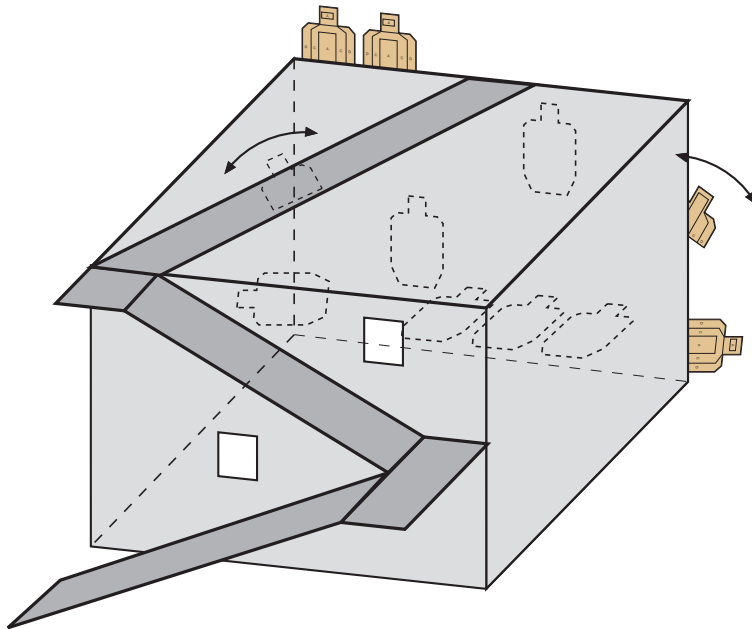

# RASTI 5

“KERROKSET”

## PISTOOLIRASTI.

TARKKAILET RAKENNUSTA ODOTTAEN SOPIVAA HETKEÄ TUHOTAKSESI SIINÄ ERI KERROKSISSA OLEVAT VIHOLLISET.

- RASTI ON PITKÄRASTI.
- PISTELASKUTAPA ON RAJOITTAMATON.
- OSUUDELLA ON 13 KPL PAHVITAUJUJA JOISTA 2 KPL ON OSITETTUJA.
- MINIMILAUKAUSMÄÄRÄ ON 26.
- MAX PISTEMÄÄRÄ ON 130.
- AMPUMAETÄISYYS ON 3 - 30 m.
- KÄSITTELYSEKTORIT ON SIVUILLA MERKITY KELTAISIN MERKEIN, YLÖSPÄIN KÄSITTELYSEKTORI ON 90 ASTETTA. AMPUMASEKTORI ON MERKITY PUNAISIN MERKEIN.
- AJANOTTO ALKAA TIMERIN MERKKIÄNESTÄ JA PÄÄTTYY VIIMEISEEN LAUKAUKSEEN.
- LÄHTÖASENTO ON ALUEELLA "A" MAKUULLA, ASE KÄSISSÄ LADATTUNA JA VARMISTETTUNA.
- LUUKKIJEN AVAAMINEN AKTIIVOIVAT HEILURIT.
- KAIKKI RAKENTEET OVAT LÄPÄISEMÄTTÖMIÄ.
- RANGAISTUKSET VOIMASSA OLEVAN SÄÄNTÖKIRJAN MUKAISESTI.