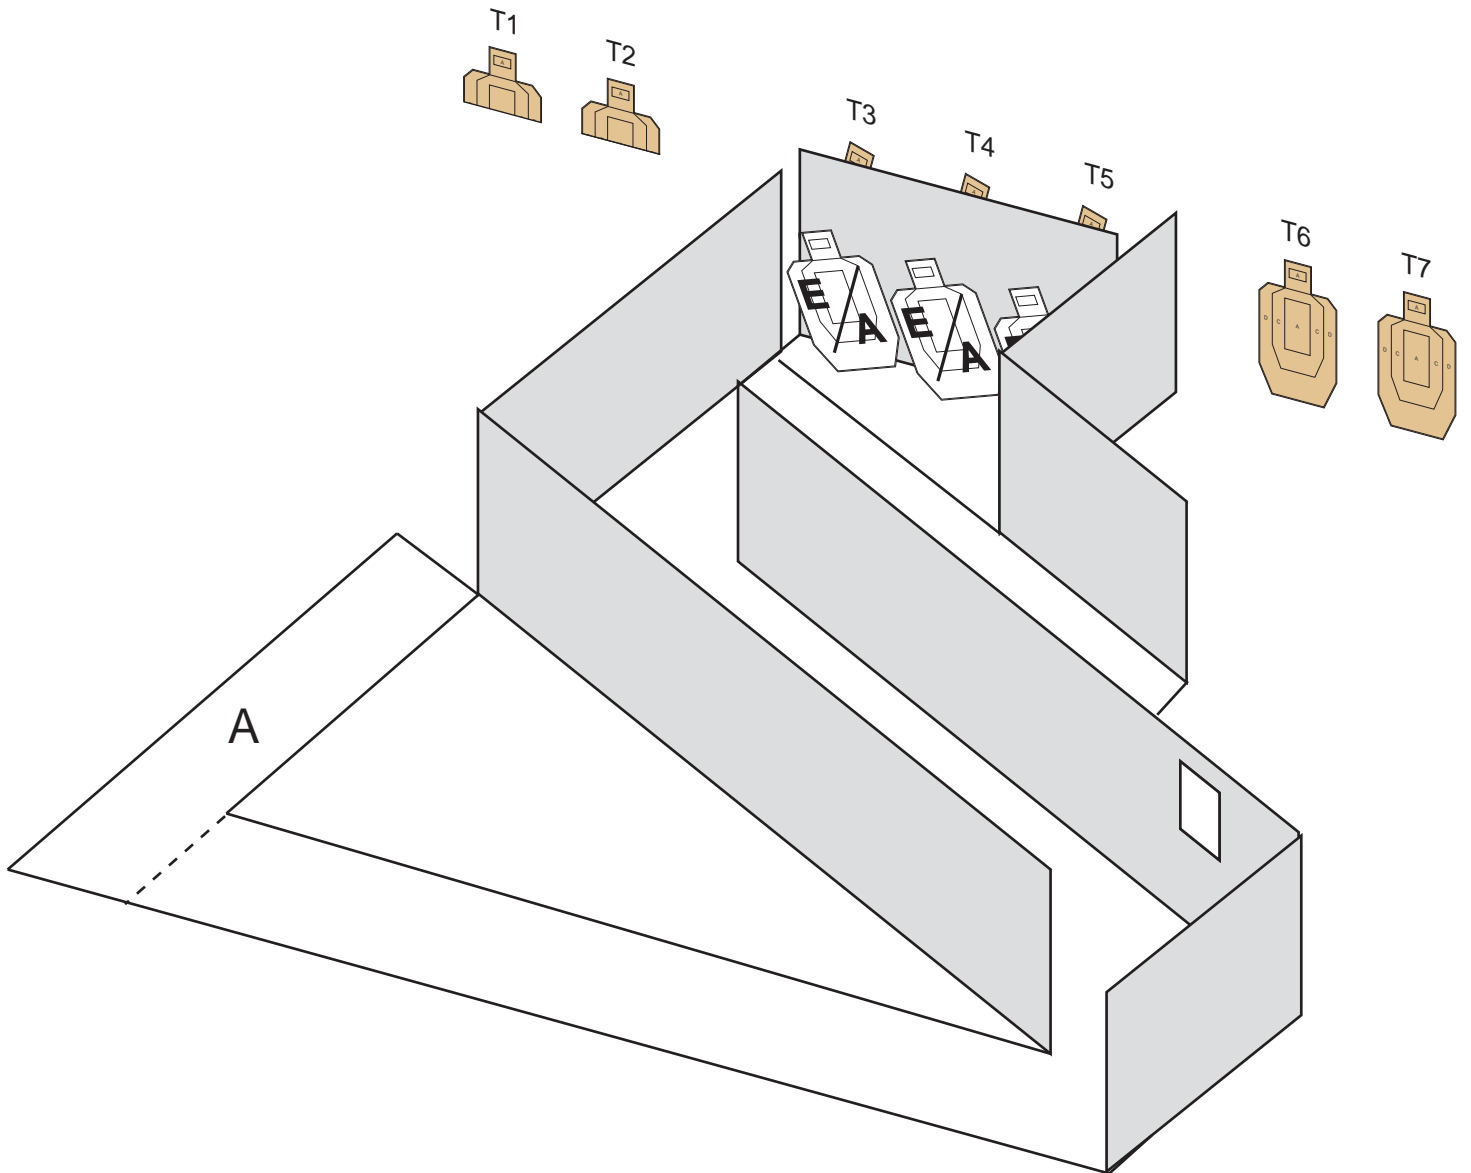

RASTI 1

“KÄYTÄVÄPELIÄ”

PISTOOLI.

VIHOLLINEN ON PÄÄSSYT TUNKEUTUMAAN ESIKUNTATILOIHIN. OLET VARTIOMIEHENÄ KÄYTÄVÄSSÄ. TEHTÄVÄSI ON TUHOTA VIHOLLISPARTIO.

- RASTI ON PIKARASTI.
- PISTELASKUTAPA ON RAJOITTAMATON.
- OSUUDELLA ON 7 KPL PAHVITAU LUJA JOISTA 2 ON OSITETTUJA, JA 3 KPL EA-TAU LUJA.
- MINIMILAUKAUSMÄÄRÄ ON 14.
- MAX PISTEMÄÄRÄ ON 70.
- AMPUMAETÄISYYS ON 3-22 m.
- KÄSITTELYSEKTORIT ON SIVUILLA MERKITYY PUNAISIN MERKEIN, YLÖSPÄIN KÄSITTELYSEKTORI ON 90 ASTETTA. AMPUMASEKTORI ON TAUSTAVALLI.
- AJANOTTO ALKAA TIMERIN MERKKIÄÄNESTÄ JA PÄÄTTY Y VIIMEISEEN LAUKAUKSEEN.
- LÄHTÖASENTO ON NORMAALISTI SEISTEN ALUEELLA “A”, ASE KOTELOSSA LADATTUNA JA VARMISTETTUNA. KAIKKI LAUKAUKSET ON AMMUTTAVA RAJATULTA ALUEELTA.
- SEINÄMÄ TAU LUJEN “T3-T5” EDESSÄ ON LÄPÄISEVÄ. MUUT RAKENTEET OVAT LÄPÄISEMÄTTÖMIÄ.
- RANGAISTUKSET VOIMASSA OLEVAN SÄÄNTÖKIRJAN MUKAISESTI.