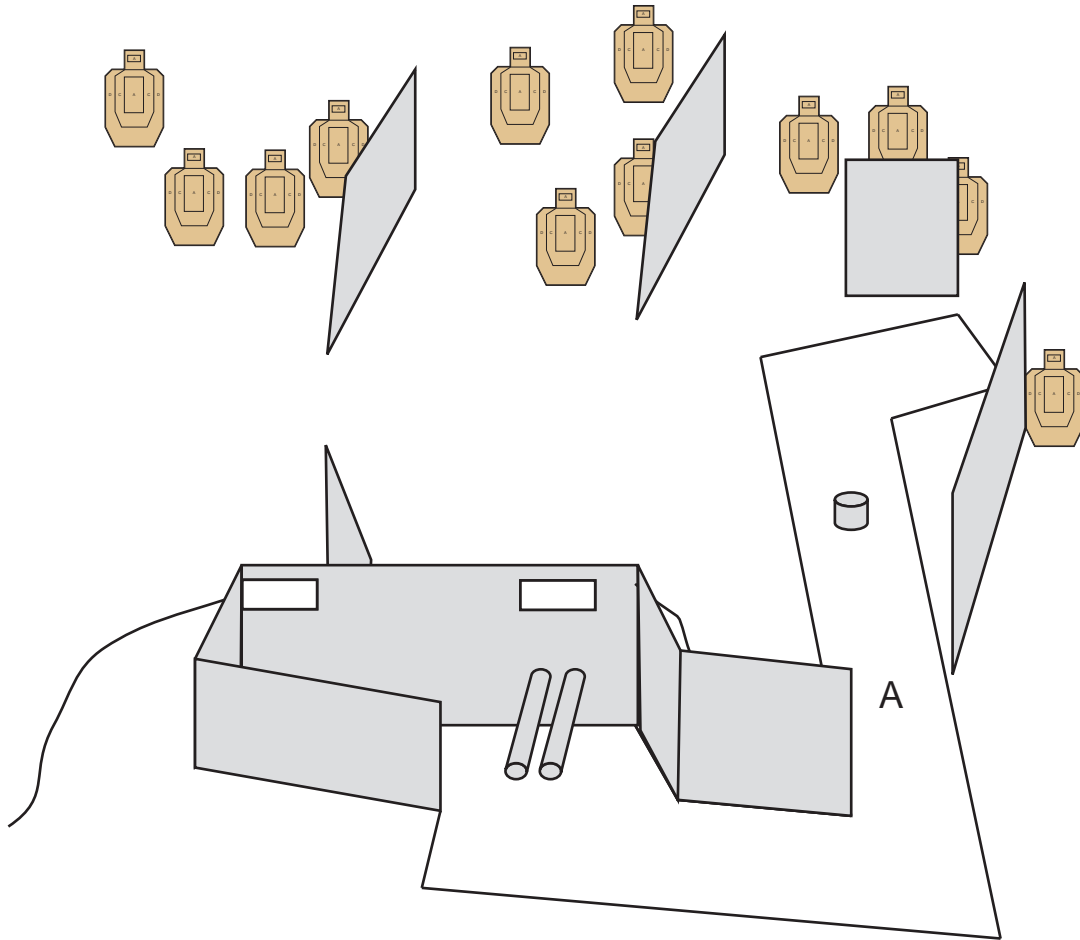

## KIVÄÄRIRASTI.

ISTUT VARTIOSSA KUN KUULET VIHOLLISEN AIHEUTTAMAN HÄLYTYSÄÄNEN. VIHOLLINEN ON EDENNYT JO VARSIN PITKÄLLE.

- RASTI ON PITKÄ.
- PISTELASKUTAPA ON RAJOITTAMATON.
- OSUDELLA ON 12 KPL PAHVITAU LUJA.
- MINIMILAUKAUSMÄÄRÄ ON 24.
- MAX PISTEMÄÄRÄ ON 120.
- AMPUMAETÄISYYS ON 3-30 m.
- KÄSITTELY- JA AMPUMASEKTORIT ON SIVUILLA MERKITYY PUNAISIN MERKEIN, YLÖSPÄIN KÄSITTELYSEKTORI ON 90 ASTETTA. AMPUMASEKTORI YLÖSPÄIN ON TAUSTAVALLI.
- AJANOTTO ALKAA TIMERIN MERKKIÄÄNESTÄ JA PÄÄTTY Y VIIMEISEEN LAUKAUKSEEN.
- LÄHTÖASENTO ON PÖLKYLLÄ ISTUEN, ASE SYLISSÄ LADATTUNA JA VARMISTETTUNA.
- ENSIMMÄISEN JA VIIMEISEN LAUKAUKSEN VÄLILLÄ ON SUORITETTAVA LIPPAANVAIHTO.
- KAIKKI LAUKAUKSET ON AMMUTTAVA ALUEILTA “A” JA TJ-SUOJASSA OLLESSA AUKKOJEN KAUTTA.
- KAIKKI RAKENTEET OVAT LÄPÄISEMÄTTÖMIÄ.
- RANGAISTUKSET VOIMASSA OLEVAN SÄÄNTÖKIRJAN MUKAISESTI.