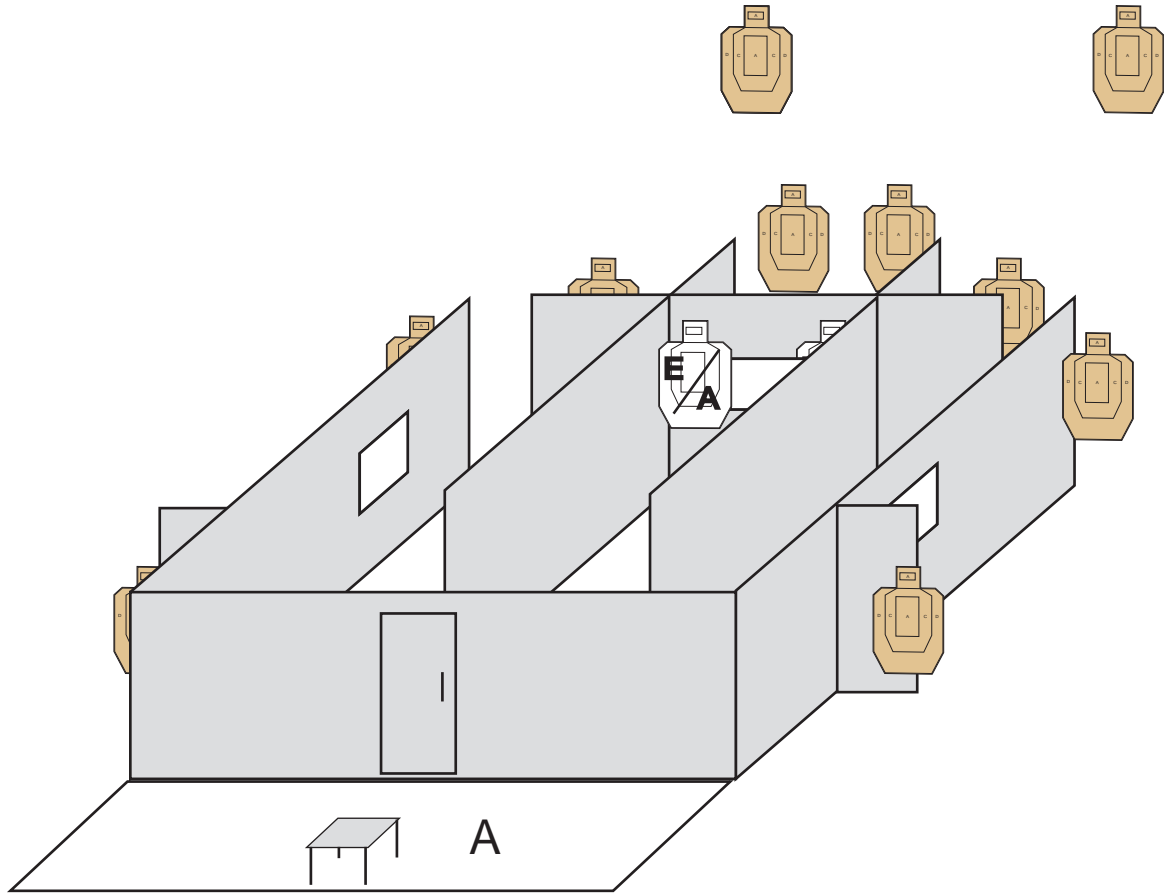

RASTI 7

"TALO"

PISTOOLIRASTI.

ESTÄT VIHOLLISTA VALTAAMASTA TALOA.

- RASTI ON PITKÄ.
- PISTELASKUTAPA ON RAJOITTAMATON.
- OSUUDELLA ON 10 KPL PAHVITAUJUJA JA 2 KPL EA-TAUJUJA.
- MINIMILAUKAUSMÄÄRÄ ON 20.
- MAX PISTEMÄÄRÄ ON 100.
- AMPUMAETÄISYYS ON 3-20 m.
- KÄSITTELY- JA AMPUMASEKTORIT ON SIVUILLA MERKITYY PUNAISIN MERKEIN, YLÖSPÄIN KÄSITTELYSEKTORI ON 90 ASTETTA. YLÖSPÄIN AMPUMASEKTORI ON TAUSTAVALLI.
- AJANOTTO ALKAA TIMERIN MERKKIÄÄNESTÄ JA PÄÄTTY Y VIIMEISEEN LAUKAUKSEEN.
- LÄHTÖASENTO ON TUOLILLA ISTUEN LATAAMATON ASE JA ENSIN KÄYTETTÄVÄ LIPAS ASEESSA KIINNI REPUSSA OLEVASSA RASIASSA ALUEELLA "A"
- KAIKKI RAKENTEET OVAT LÄPÄISEMÄTTÖMIÄ.
- RANGAISTUKSET VOIMASSA OLEVAN SÄÄNTÖKIRJAN MUKAISESTI.