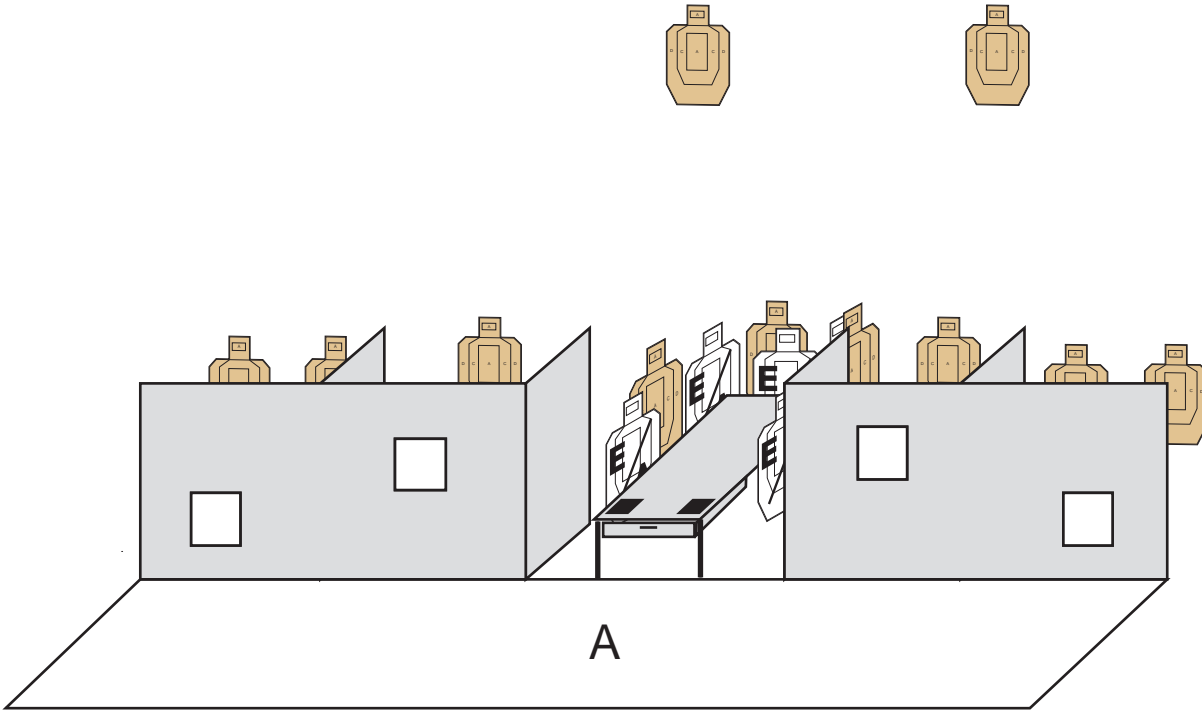

# RASTI 8

"NEUVOTTELU"

AMPUJAN VALINNAN MUKAAN KIVÄÄRI TAI PISTOOLI.

OLET NEUVOTTELEMASSA VANKIEN LUOVUTTAMISESTA. SYNTYY KIISTAA JOKA RATKAISTAAN AMPUMALLA.

- RASTI ON PITKÄ.
- PISTELASKUTAPA ON RAJOITTAMATON.
- OSUDELLA ON 11 KPL PAHVITAU LUJA JA 5 KPL EA-TAU LUJA.
- MINIMILAUKAUSMÄÄRÄ ON 22.
- MAX PISTEMÄÄRÄ ON 110.
- AMPUMAETÄISYYS ON 3-25 m.
- KÄSITTELY- JA AMPUMASEKTORIT ON SIVUILLA MERKITYY PUNAISIN MERKEIN, YLÖSPÄIN KÄSITTELYSEKTORI ON 90 ASTETTA. YLÖSPÄIN AMPUMASEKTORI ON TAUSTAVALLI.
- AJANOTTO ALKAA TIMERIN MERKKIÄÄNESTÄ JA PÄÄTTYY VIIMEISEEN LAUKAUKSEEN.
- LÄHTÖASENTO ON NORMAALISTI SEISTEN ALUEELLA "A", KÄMMENET MERKITYILLÄ PAIKOILLA PÖYDÄSSÄ KIINNI. ASE PÖYTÄLAATIKOSSA LATAAMATTOMANA, LIPAS PAIKOILLAAN.
- ENSIMMÄISEN JA VIIMEISEN LAUKAUKSEN VÄLILLÄ ON SUORITETTAVA LIPPAANVAIHTO. VARALIPPAAT ON KULJETETTAVA MUKANA.
- KAIKKI LAUKAUKSET ON AMMUTTAVA ALUEELTA "A".
- KAIKKI RAKENTEET OVAT LÄPÄISEMÄTTÖMIÄ.
- RANGAISTUKSET VOIMASSA OLEVAN SÄÄNTÖKIRJAN MUKAISESTI.