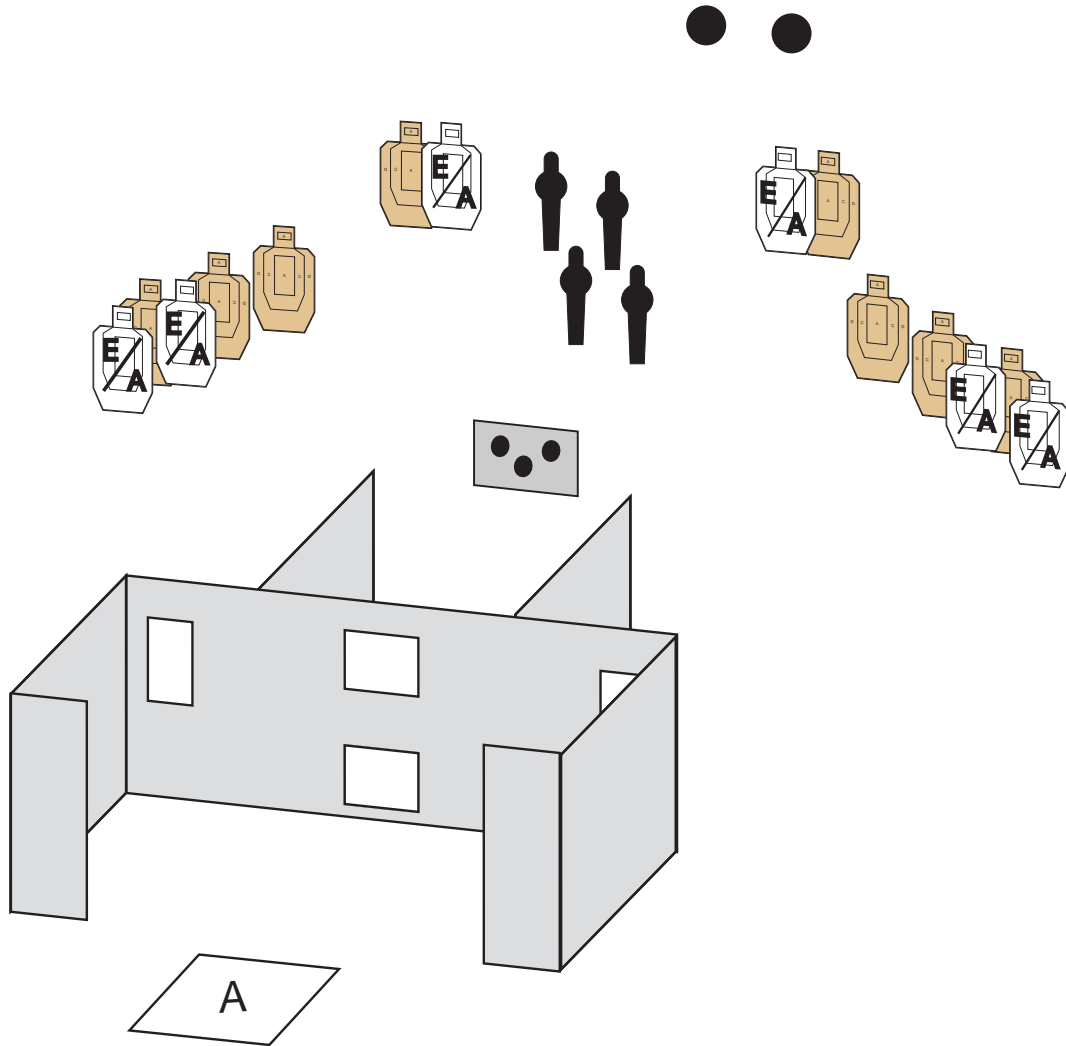

RASTI 8

"PORTAISSA"

KIVÄÄRIRASTI.

PUOLISOTILAALLISET JOUKOT OVAT OTTANEET SIVIILEJÄ PANTTIVANGIKSEEN JA OVAT MENOSSA LENTOKONEESEEN. VAIKKA TILANNE VAIKUTTAI PAHALTA PÄÄTÄT RYHTYÄ PELASTUSOPERAATIOON. TUHOAT VIHOLLISET JA PUHKOT LENTOKONEEN RENKAAT. VOIT PELASTAA AINAKIN OSAN SIVIILEISTÄ....

- RASTI ON PITKÄRASTI.
- PISTELASKUTAPA ON RAJOITTAMATON.
- OSUUDELLA ON 8 KPL PAHVITAU LUJA, 3 KPL KIEKKOJA, 2 KPL JANTTEREITA, 4 KPL POPPEREITA JA 6 KPL EA-TAULUJA.
- MINIMILAUKAUSMÄÄRÄ ON 25.
- METALLITAU LUJUT OVAT 10 PISTEEN ARVOISIA.
- MAX PISTEMÄÄRÄ ON 155.
- AMPUMAETÄISYYS ON 5-150 m.
- KÄSITTELYSEKTORIT ON SIVUILLA MERKITYY KELTAISIN MERKEIN, YLÖSPÄIN KÄSITTELYSEKTORI ON 90 ASTETTA. AMPUMASEKTORI ON MERKITYY PUNAISIN MERKEIN.
- AJANOTTO ALKAA TIMERIN MERKKIÄÄNESTÄ JA PÄÄTTYY VIIMEISEEN LAUKAUKSEEN.
- LÄHTÖASENTO ON ALUEELTA "A", NORMAALISTI SEISTEN, KIVÄÄRI KÄSISSÄ LADATTUNA JA VARMISTETTUNA.
- KAIKKI LAUKAUKSET ON AMMUTTAVA AUKKOJEN KAUTTA.
- KAIKKI RAKENTEET OVAT LÄPÄISEMÄTTÖMIÄ.
- RANGAISTUKSET VOIMASSA OLEVAN SÄÄNTÖKIRJAN MUKAISESTI.